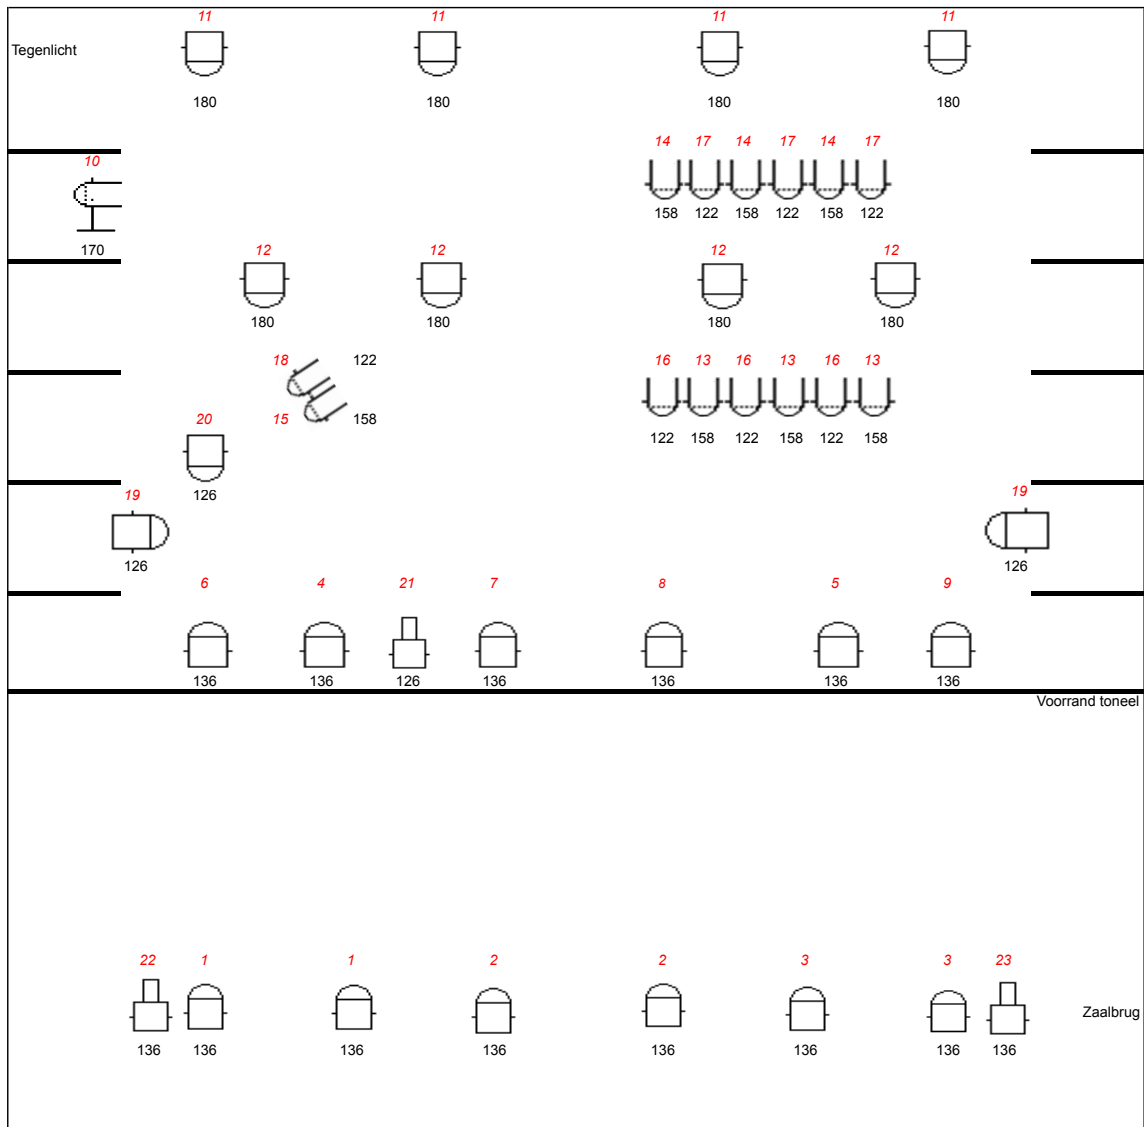

Lichtplan "Belastend Materiaal" Jochen Otten

Legenda

| | | |
|---|-------------------------|---|
|  | PC 23 stuks | Kleurfilters (LEE): 122, 126, 136, 158 170, 180 |
|  | Profiel 3 stuks | Kanaalnummers 1 t/m 24 |
|  | Par MFL 14 stuks | Kring 24 is zaallicht |
|  | Vloer Par MFL 1 stuk | |

Lichtontwerp: Erwin Huber
Huber Artist Support