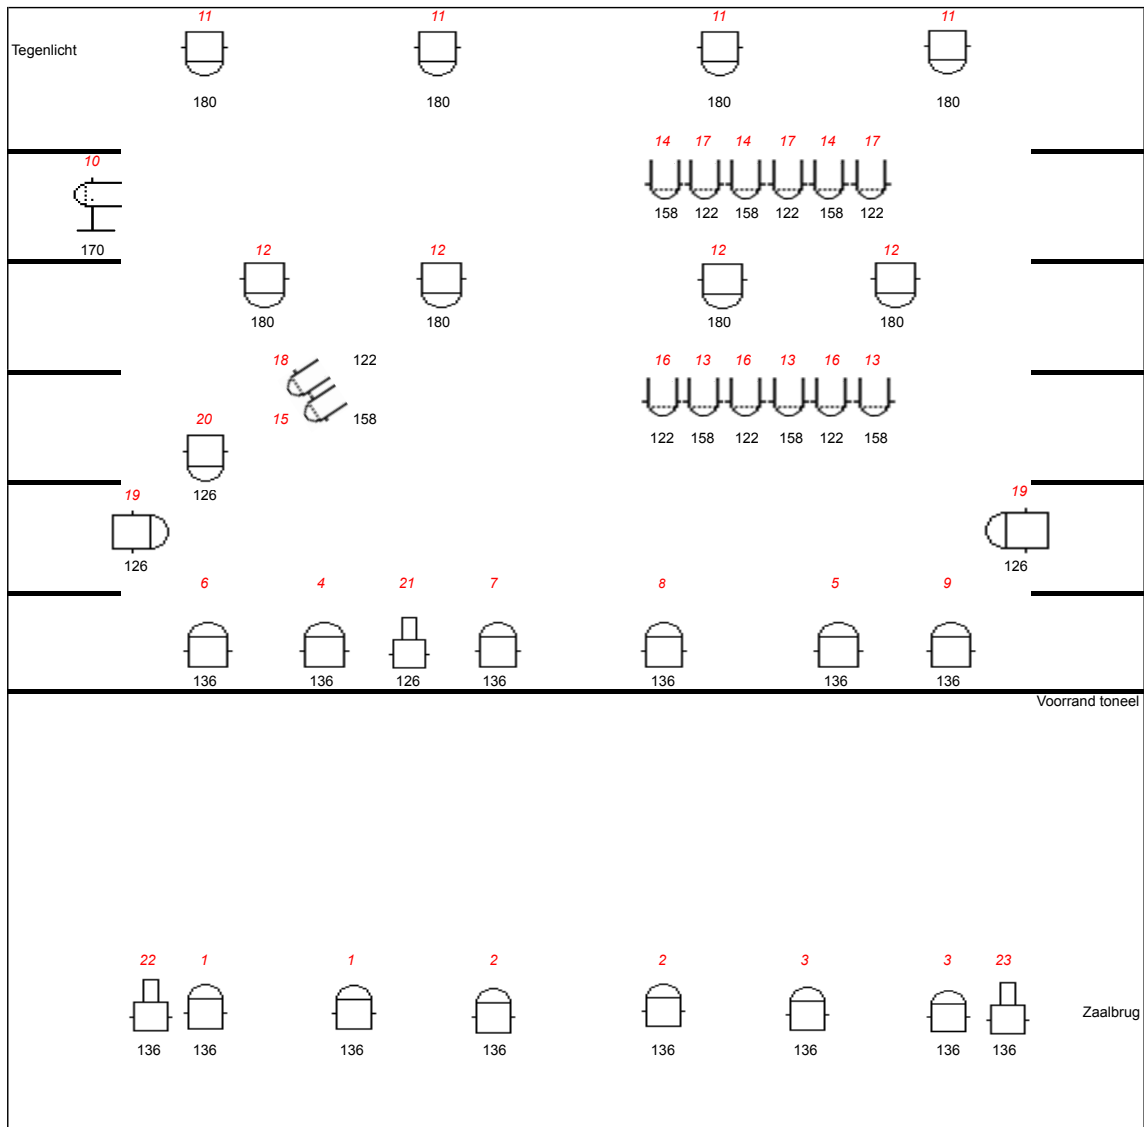

Lichtplan "Belastend Materiaal" Jochen Otten

Legenda

	PC 23 stuks	Kleurfilters (LEE): 122, 126, 136, 158 170, 180
	Profiel 3 stuks	Kanaalnummers 1 t/m 24
	Par MFL 14 stuks	Kring 24 is zaallicht
	Vloer Par MFL 1 stuk	

Lichtontwerp: Erwin Huber
Huber Artist Support